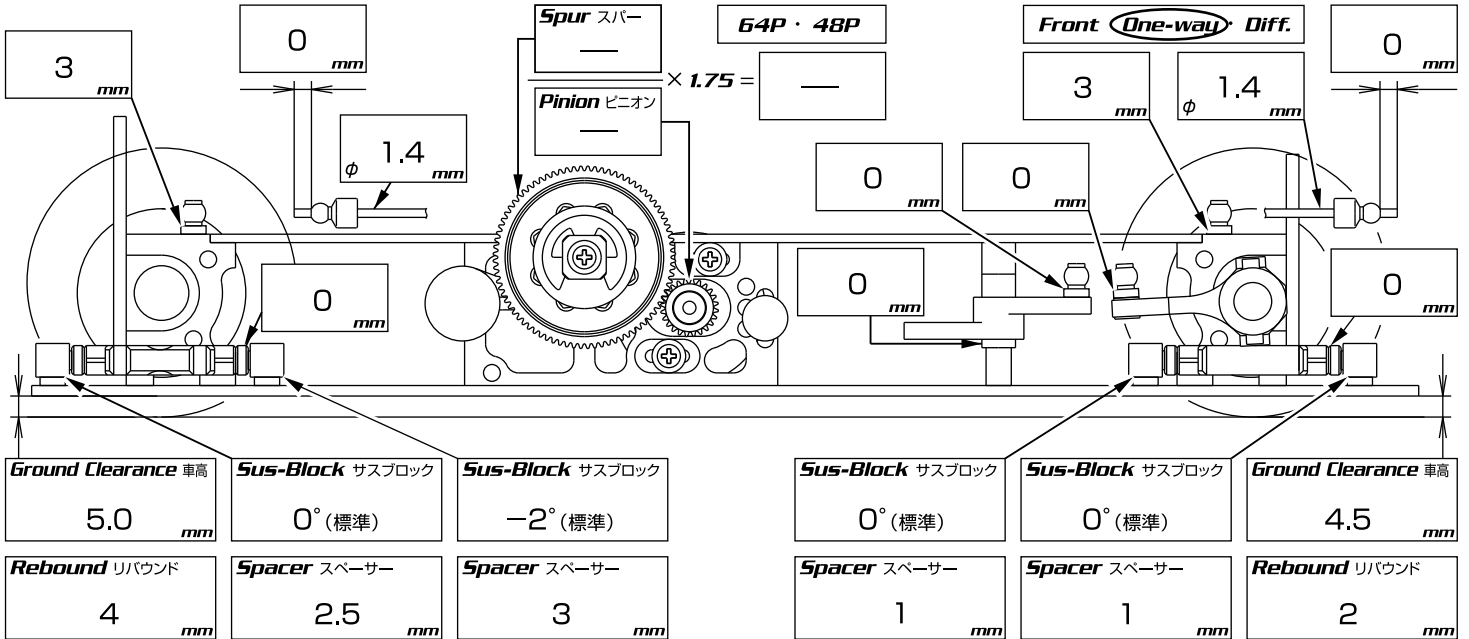

℃

%

℃

Front Section フロントセクション

Rear Section リヤセクション

Tire タイヤ	Motor モーター
Inner インナー	Servo サーボ
Wheel ホイール	ESC アンプ
Liquid Traction トラクション剤	Battery バッテリー
Body ボディ	Wing ウイング
Result レース結果	

Damper ダンパー

	Front フロント	Rear リヤ
Piston ピストン	φ 1.1 (J-1) 3穴	φ 1.1 (J-1) 3穴
Oil オイル	500	500
Spring スプリング	SY-28K (標準)	SX-28j
Limiters ボトムストップ		
Etc その他		

Rear リヤ

フロント Front

Note

標準屋外サーキット用セッティングシートです。