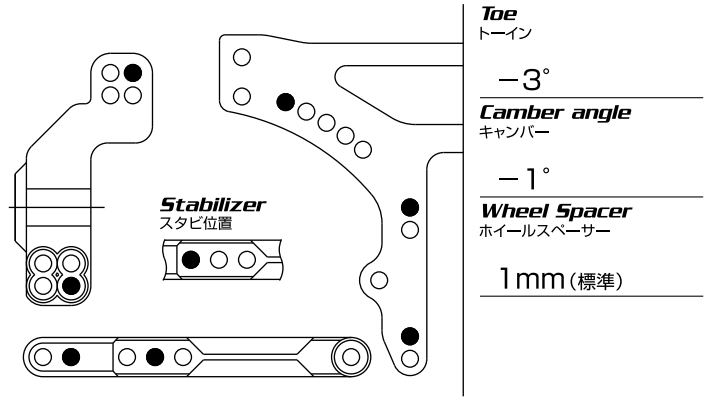

℃

%

℃

Front Section フロントセクション

Rear Section リヤセクション

Tire タイヤ	Motor モーター
Inner インナー	Servo サーボ
Wheel ホイール	ESC アンプ
Liquid Traction トラクション剤	Battery バッテリー
Body ボディ	Wing ウイング
Result レース結果	

Damper ダンパー

	Front フロント	Rear リヤ
Piston ピストン	φ 1.1 (J-1) 3穴	φ 1.1 (J-1) 3穴
Oil オイル	500	500
Spring スプリング	SY-28K (標準)	SX-28j
Limiters ボトムストップ		
Etc その他		

Rear リヤ

フロント Front

Note

標準屋外サーキット用セッティングシートです。