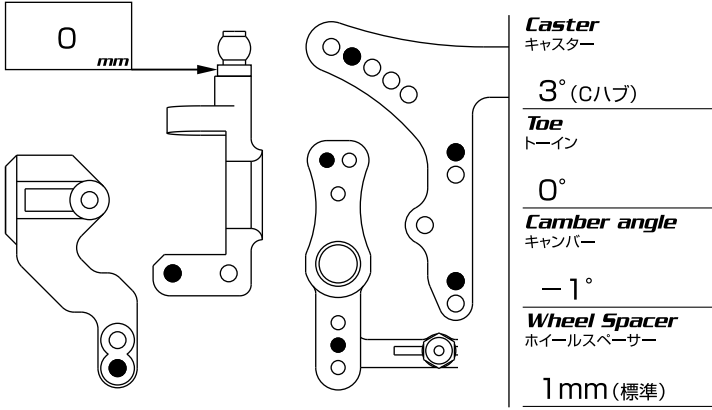

Σ SV-10 Sigma SETTING SHEET

Date 日付

Driver ドライバー

Course コース

Course Condition コースコンディション

Temperature 気温

Humidity 湿度

Track Temperature 路面温度

℃

%

℃

Front Section フロントセクション

Rear Section リヤセクション

Tire タイヤ	Motor モーター
Inner インナー	Servo サーボ
Wheel ホイール	ESC アンプ
Liquid Traction トラクション剤	Battery バッテリー
Body ボディ	Wing ウイング
Result レース結果	

Damper ダンパー

	Front フロント	Rear リヤ
Piston ピストン	φ 1.1 (J-1) 3穴	φ 1.1 (J-1) 3穴
Oil オイル	500	500
Spring スプリング	SY-28K (標準)	SX-28j
Limiters ボトムストップ		
Etc その他		

Rear リヤ

フロント Front

Note

標準屋外サーキット用セッティングシートです。