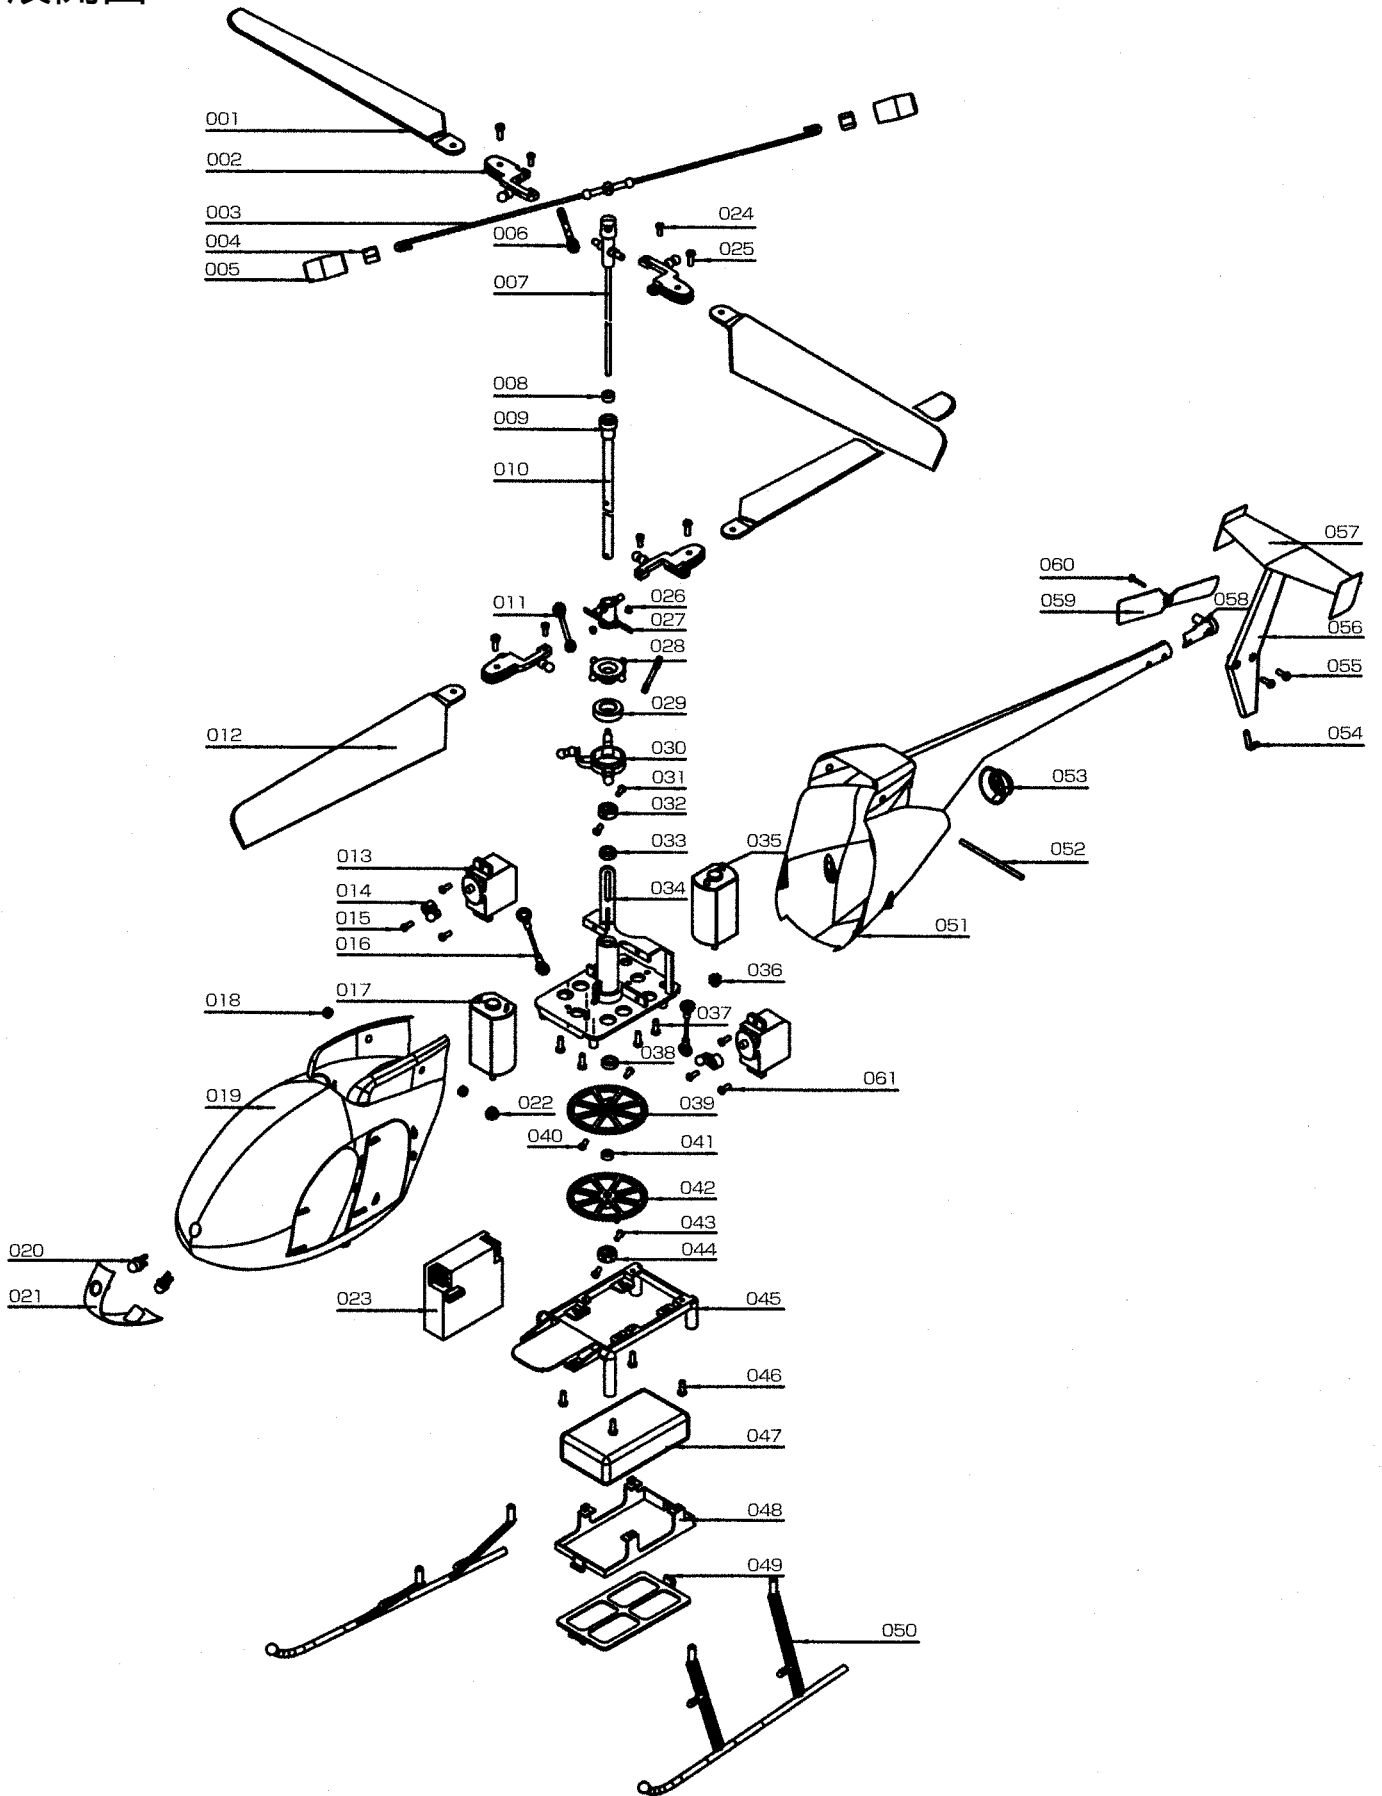

## 展開図

## スペアパーツリスト

No.は展開図の番号です。

No.	パーツ名	入数
<b>NE11010300 サーボセット</b>		
013	Servo	2
014	Rocker	2
015	Screw PA1.7X4	2
<b>NE11010400 モーターセット 180X2</b>		
017	Front motor	1
035	Rear motor	1
022	Lower gear	1
036	Upper gear	1
<b>NE11010700 スタビライザーセット</b>		
003	Flybar set	1
004	Weight block	2
005	Hammer balance	2
006	Upper ball linkage rod	1
<b>NE11010800 ローターブレードセット</b>		
001	Upper main rotor blades	2
012	Under main rotor blades	2
<b>NE11011000 アウターシャフト</b>		
009	Bearing board	1
010	Spindle	1
<b>NE33010300 インナーシャフト</b>		
007	Inner shaft	1
<b>NE11011100 メインローターブレードグリップセット</b>		
002	Rotor blades grip set	4
<b>NE22010900 アンダーTシェイプホルダー</b>		
027	Under T shape holder	1
<b>NE11017100 スワッシュプレートセット</b>		
028	Upper swashplate	1
029	Bearing MR137zz	1
030	Under swashplate	1
<b>NE11011300 ボールリンクージロッドセット</b>		
011	Middle ball linkage rod	2
016	Under ball linkage rod	2
<b>NE11011400 ギヤセット:2枚入</b>		
039	Upper gear	1
042	Under gear	1
<b>NE11011500 ベアリングセット</b>		
008	Bearing MR52zz	1
033	Bearing MR74zz	1
038	Bearing MR74zz	1
041	Bearing MR52zz	1
<b>NE22015600 メインフレーム</b>		
034	Main frame	1
<b>NE11013600 カラーセット</b>		
031	Screw PM2X3	2
032	Upper positioning laps	1
043	Screw PM2X4	2
044	Lower positioning laps	1